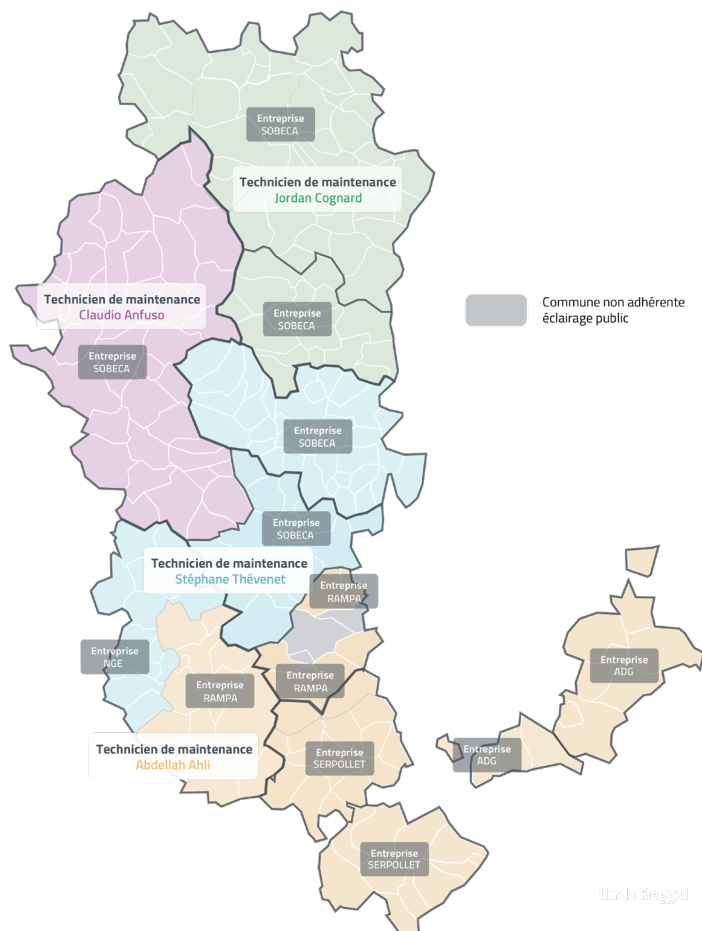

BOURGEAY Baptiste 07 64 50 82 67

bbourgeay@syder.fr

JACOBELLI Alix 06 25 30 60 77

ajacobelli@syder.fr

GIRODET Guillaume 04 72 18 75 09

ggirodet@syder.fr

Pour faciliter la maintenance sur l'ensemble des communes ayant délégué la compétence éclairage public au SYDER, chaque technicien de maintenance a une zone géographique attitrée, sur laquelle il travaille en collaboration avec l'entreprise ayant remporté le marché public correspondant.