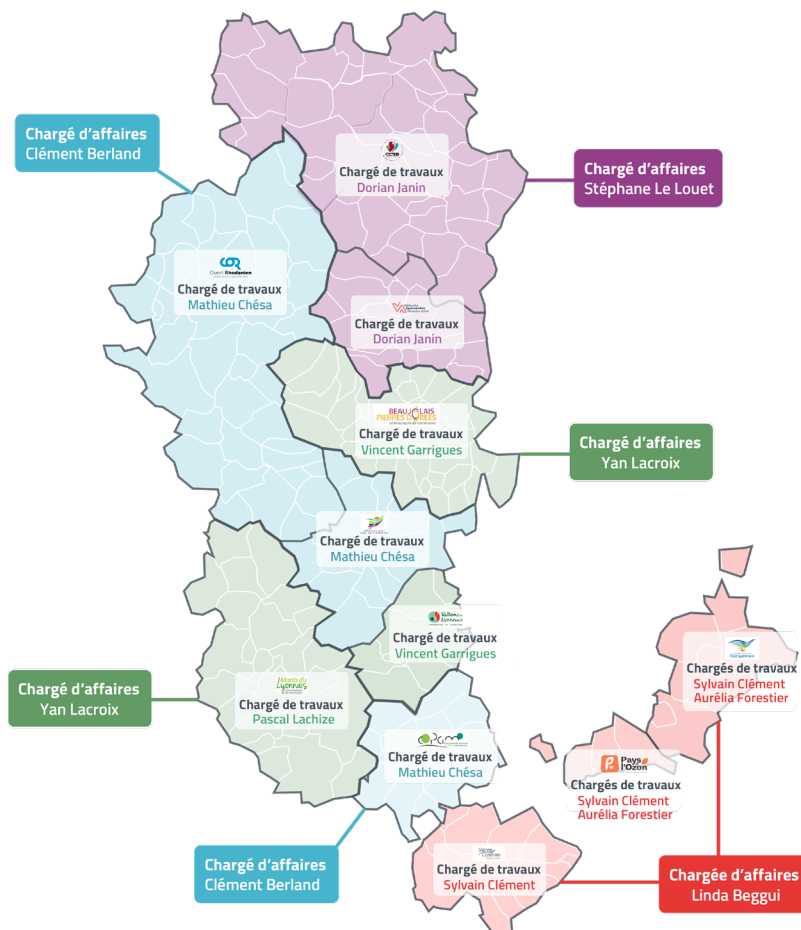

SERVICES TECHNIQUES

TRAVAUX

Carte des affectations géographiques ci-dessous.

POULARD Fabrice 06 65 81 48 98 fpoulard@syder.fr
Responsable

Chargés d'affaires

BEGGUI Linda 06 67 56 87 90 lbeggui@syder.fr
BERLAND Clément 06 74 62 62 98 cberland@syder.fr
LACROIX Yan 07 64 77 68 72 ylacroix@syder.fr
LE LOUET Stéphane 07 64 73 50 52 slelouet@syder.fr

Chargés de travaux

CHESA Mathieu 07 62 55 57 71 mchesa@syder.fr
CLEMENT PHILIS Sylvain 07 86 96 21 78 sclementphilis@syder.fr
FORESTIER Aurélia 07 64 73 50 57 aforestier@syder.fr
GARRIGUES Vincent 06 25 30 60 61 vgarrigues@syder.fr
JANIN Dorian 06 23 94 01 17 djanin@syder.fr
LACHIZE Pascal 06 30 12 93 27 plachize@syder.fr

Pour faciliter le suivi des projets et renforcer la **proximité** avec les communes, le SYDER a organisé ses équipes par territoire.

Ainsi, chaque communauté de communes est accompagnée par un **chargé d'affaires** et un **chargé de travaux dédiés**. Ils sont les contacts privilégiés pour répondre aux questions, suivre les opérations et accompagner les élus et les services tout au long des projets.

La carte ci-contre permet d'identifier les référents de chaque territoire. Elle complète l'annuaire des contacts.